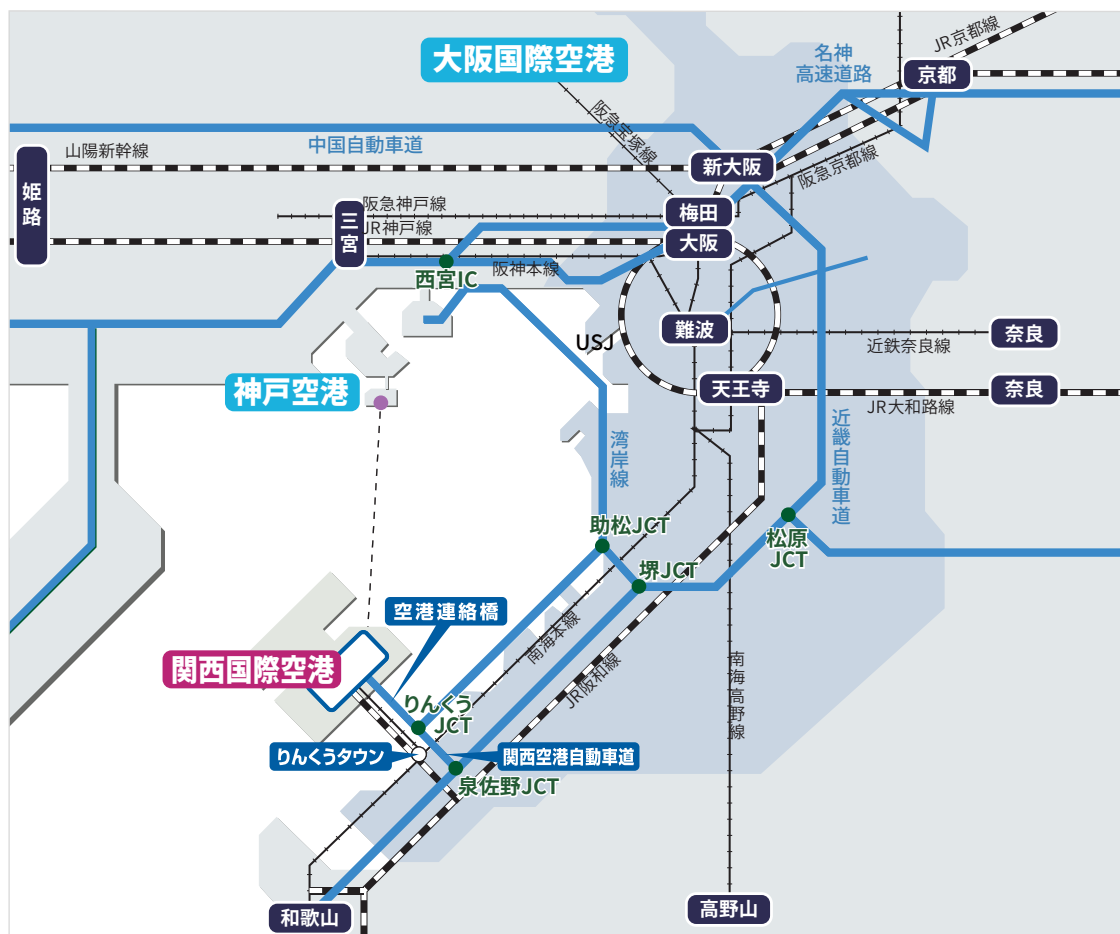

[関西空港オフィス]

アクセスマップ / 空港内道路案内図

空港内の道路は駐車禁止となっております。駐車場をご利用ください。